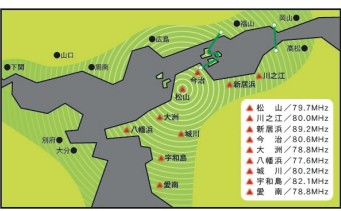

FM愛媛が全国で聴ける!

radiko.jp LISMO WAVE ドコモFM

全国38局以上の民放FMラジオが今いる場所に聞けなく聴けるスマートフォンのアプリケーションです。もちろんFM愛媛も全国で楽しめます!詳しくはFM愛媛のホームページのパスワードをクリック!

FM愛媛スマートファンサイト

あなたのスマートフォンでFM愛媛の情報もご愛用いただけます。スマートフォンでQRコードを読み取ってアクセスして下さい。