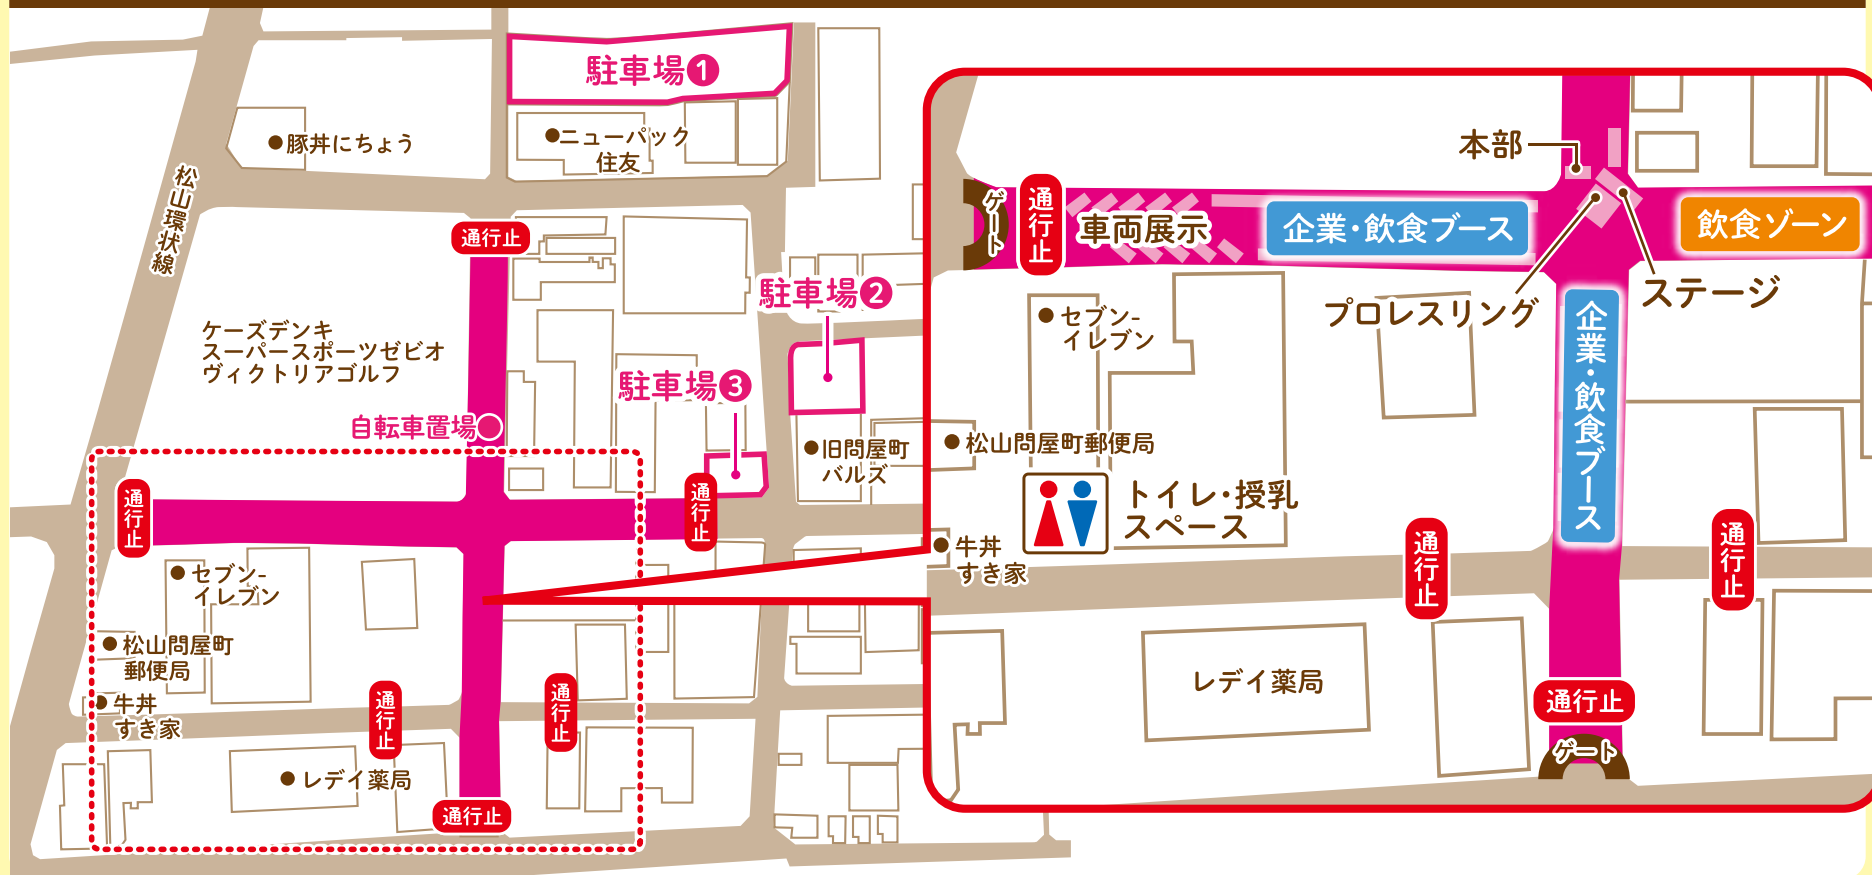

餅まき

※小学生は参加できません。

14:00~14:30

ジャパハリネット
アコースティックライブ

会場への交通MAP

※11月3日6:00~18:00の間一部道路が通行止めとなりますので、ご協力よろしく願っています。

※タイムスケジュールは、変更となる場合がございます。予めご了承ください。

松山卸商センター 55周年記念イベント

問屋町 フェスタ

入場無料

オールえびめの底力!

開催日時

11月3日 (小雨決行) 日・祝
10:00~15:00

FM愛媛公開録音 11月17日(土) 19時~O.A.

最新情報は
こちらから!

会場案内マップ

※11月3日6:00~18:00の間一部道路が通行止めとなりますので、ご協力よろしくお願いいたします。

タイムスケジュール

10:00	オープニングMC
10:10	松山西中等教育学校吹奏楽部 feat.ソプラノ歌手 長尾紀子
10:45	小春オンステージ
11:30	愛媛プロレスリングパフォーマンス
12:15	VOICEアコースティックライブ
13:00	お菓子まき、餅まき
14:00	ジャパハリネット アコースティックライブ
14:50	エンディングMC