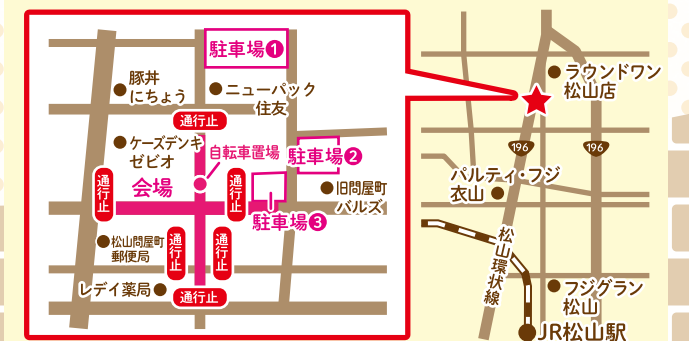

餅まき

※小学生は参加できません。

14:00~14:30

ジャパハリネット
アコースティックライブ

会場への交通MAP

※11月3日6:00~18:00の間一部道路が通行止めとなりますので、ご協力よろしく願っています。

※タイムスケジュールは、変更となる場合がございます。予めご了承ください。

松山卸商センター 55周年記念イベント

問屋町 フェスタ

入場無料

オールえびめの底力!

開催日時

11月3日 (小雨決行) 日・祝
10:00~15:00

FM愛媛公開録音 11月17日(土) 19時~O.A.

最新情報は
こちらから!

会場案内マップ

※11月3日6:00~18:00の間一部道路が通行止めとなりますので、ご協力よろしくお願いいたします。

タイムスケジュール

10:00	オープニングMC
10:10	松山西中等教育学校吹奏楽部 feat.ソプラノ歌手 長尾紀子
10:45	小春オンステージ
11:30	愛媛プロレスリングパフォーマンス
12:15	VOICEアコースティックライブ
13:00	お菓子まき、餅まき
14:00	ジャパハリネット アコースティックライブ
14:50	エンディングMC