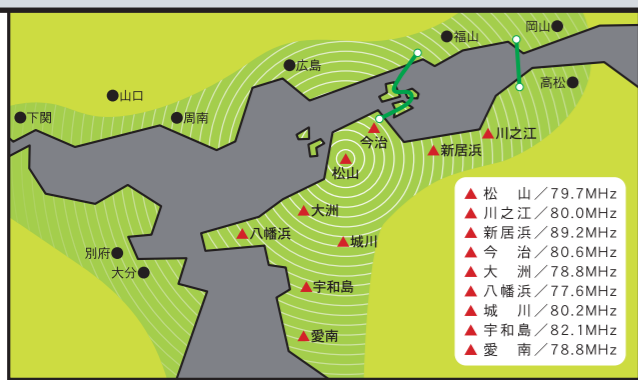

Time Table FM EHIME

Matsuyama 79.7MHz / Kawanoe 80.0MHz / Niihama 89.2MHz / Imabari 80.6MHz / Ozu 78.8MHz / Yawatahama 77.6MHz / Shirokawa 80.2MHz / Uwajima 82.1MHz / Ainan 78.8MHz

made by Maruko

JOEU-FM 79.7MHz FM愛媛

イベントレポート ラジまる、出動!

■日程: 12月15日(日) 10:00~16:00 ■場所: 木村チェーン 朝生田店

2024年3月にオープンした木村チェーン朝生田店にて、瀬戸内鍋つゆの試食販売会を行いました。今回は、程野商店の大人気商品「松山あげ」とコラボ!出汁を吸って、ふわふわもちもち食感になった松山あげ、とても美味しかったです。松山あげクイズも大好評でした!瀬戸内鍋つゆの認知度も上がってきています!みなさんの冬の定番鍋つゆになれるよう、ラジまるもあちこちへ出動がんばります!

radiko and Anbee logos with text: FM愛媛が全国で聴ける。全国38局以上の良放FMラジオが今いる場所に関係なく聴けるスマートフォンのアプリケーションです。もちろんFM愛媛も全国で楽しめます!詳しくはFM愛媛のホームページのバナーをクリック!

FM愛媛ホームページが新しくなりました!番組やイベント情報は、よりわかりやすく!リクエストやメッセージ送付も、もっとスムーズに!音声コンテンツページも充実!あなたのスマートフォンでFM愛媛の情報をご覧いただけます。スマートフォンでQRコードを読み取ってアクセスして下さい。